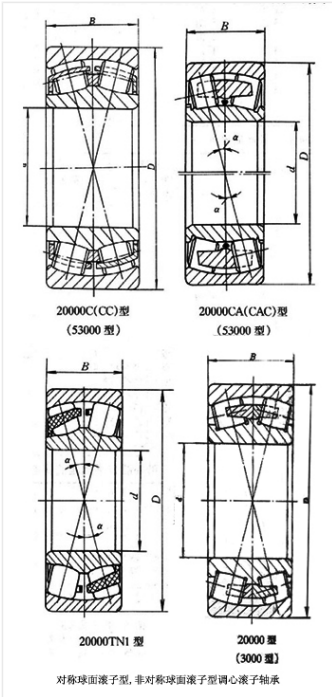

轴承型号 23152CAC/W33

外形尺寸(mm)

d: 260

D: 440

B: 144

极限转速(rpm)

脂润滑: -

油润滑: -

额定载荷

Cr(N): -

Cr(N): -

重量(kg) -