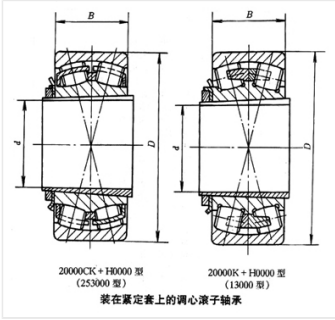

轴承型号 23076CACK/W33+H3076

外形尺寸(mm)

d: 360

D: 560

B: 135

极限转速(rpm)

脂润滑: -

油润滑: -