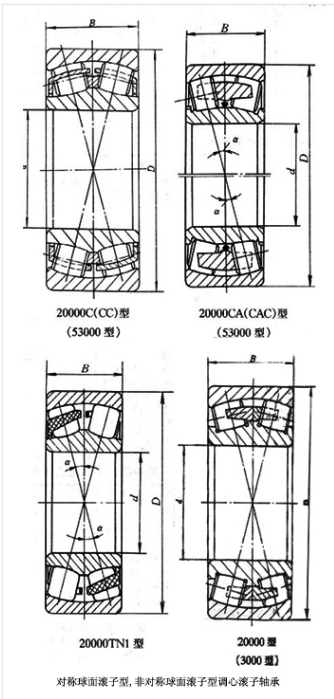

轴承型号 231/500CAC/W33

外形尺寸(mm)

d: 500

D: 830

B: 264

极限转速(rpm)

脂润滑: -

油润滑: -

额定载荷

Cr(N): -

Cr(N): -

重量(kg) -