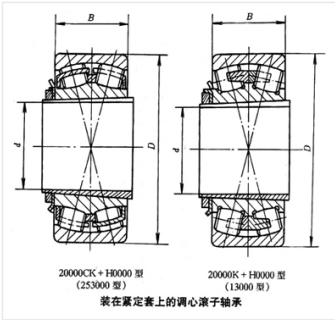

轴承型号 23096CACK/W33+H3096

外形尺寸(mm)

d: 450

D: 700

B: 165

极限转速(rpm)

脂润滑: -

油润滑: -