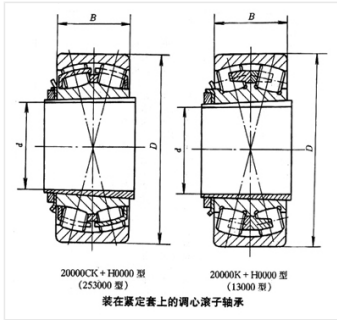

轴承型号 23072CACK/W33+H3072

外形尺寸(mm)

d: 340

D: 540

B: 134

极限转速(rpm)

脂润滑: -

油润滑: -