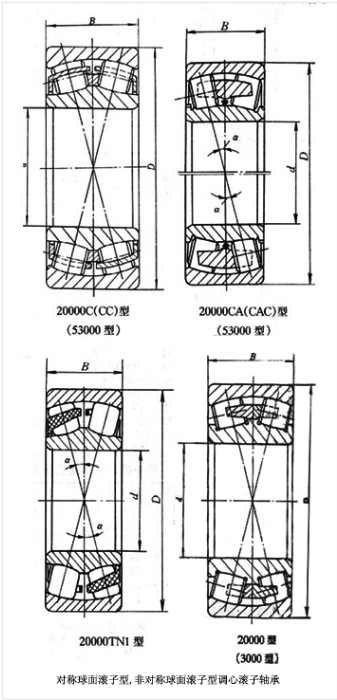

轴承型号 23096CAC/W33

外形尺寸(mm)

d: 480

D: 700

B: 165

极限转速(rpm)

脂润滑: -

油润滑: -

额定载荷

Cr(N): -

Cr(N): -

重量(kg) -