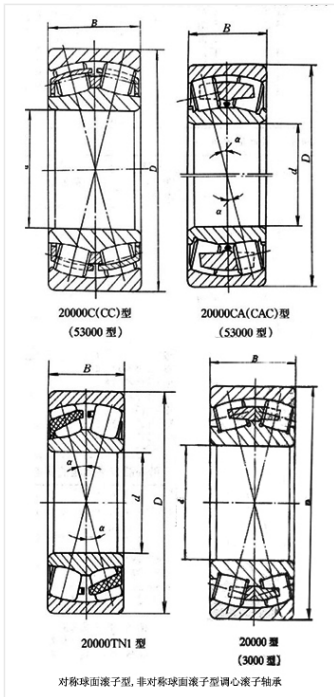

轴承型号 23068CAC/W33

外形尺寸(mm)

d: 340

D: 520

B: 133

极限转速(rpm)

脂润滑: -

油润滑: -

额定载荷

Cr(N): -

Cr(N): -

重量(kg) -