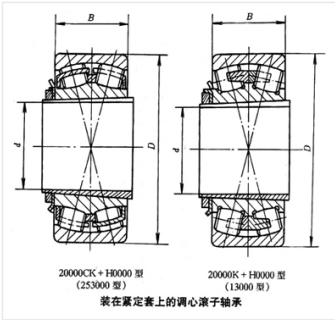

轴承型号 23064CACK/W33+H3064

外形尺寸(mm)

d: 300

D: 480

B: 121

极限转速(rpm)

脂润滑: -

油润滑: -