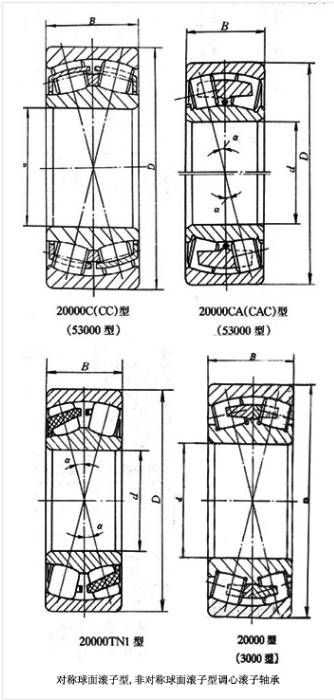

轴承型号 23052CAC/W33

外形尺寸(mm)

d: 260

D: 400

B: 104

极限转速(rpm)

脂润滑: -

油润滑: -

额定载荷

Cr(N): -

Cr(N): -

重量(kg) -