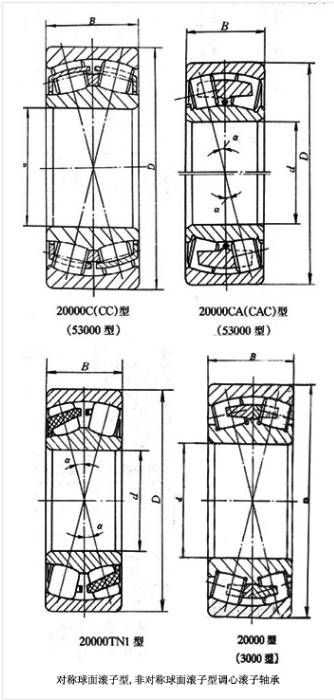

轴承型号 23064CAC/W33

外形尺寸(mm)

d: 320

D: 480

B: 121

极限转速(rpm)

脂润滑: -

油润滑: -

额定载荷

Cr(N): -

Cr(N): -

重量(kg) -