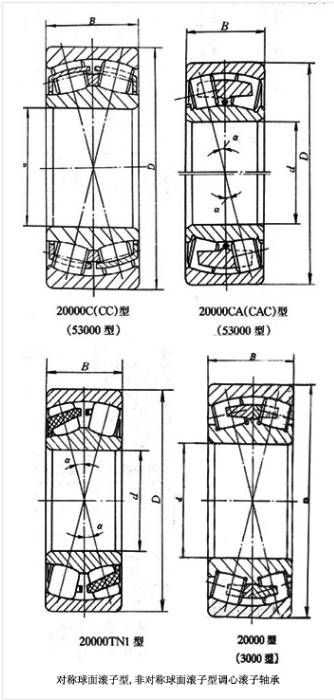

轴承型号 23060CAC/W33

外形尺寸(mm)

d: 300

D: 460

B: 118

极限转速(rpm)

脂润滑: -

油润滑: -

额定载荷

Cr(N): -

Cr(N): -

重量(kg) -