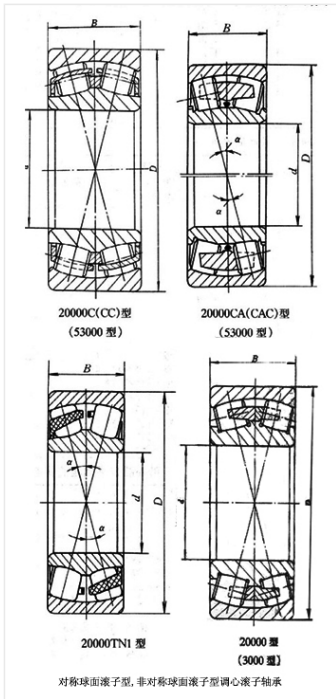

轴承型号 230/500CAC/W33

外形尺寸(mm)

d: 500

D: 720

B: 167

极限转速(rpm)

脂润滑: -

油润滑: -

额定载荷

Cr(N): -

Cr(N): -

重量(kg) -