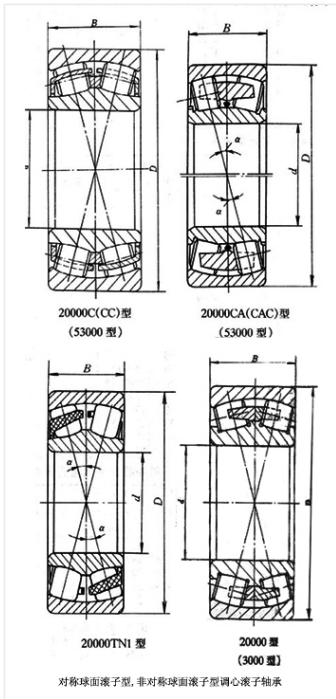

轴承型号 22334CCK/W33

外形尺寸(mm)

d: 170

D: 360

B: 120

极限转速(rpm)

脂润滑: -

油润滑: -

额定载荷

Cr(N): -

Cr(N): -

重量(kg) -