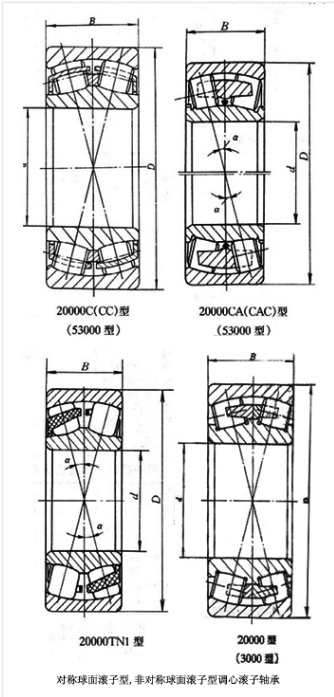

轴承型号 22264CAC/W33

外形尺寸(mm)

d: 320

D: 580

B: 150

极限转速(rpm)

脂润滑: -

油润滑: -

额定载荷

Cr(N): -

Cr(N): -

重量(kg) -