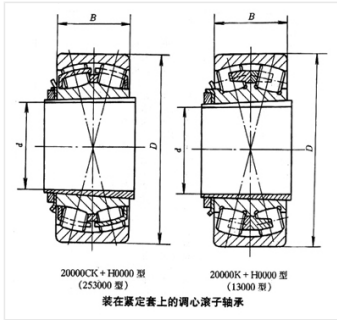

轴承型号 22244CCK/W33+H3144

外形尺寸(mm)

d: 200

D: 400

B: 108

极限转速(rpm)

脂润滑: -

油润滑: -