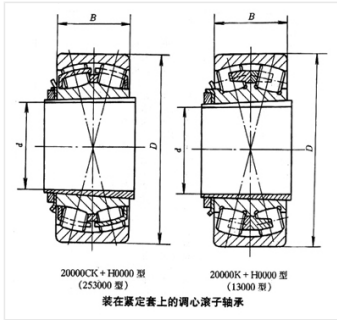

轴承型号 22256CACK/W33+H3156

外形尺寸(mm)

d: 260

D: 500

B: 130

极限转速(rpm)

脂润滑: -

油润滑: -