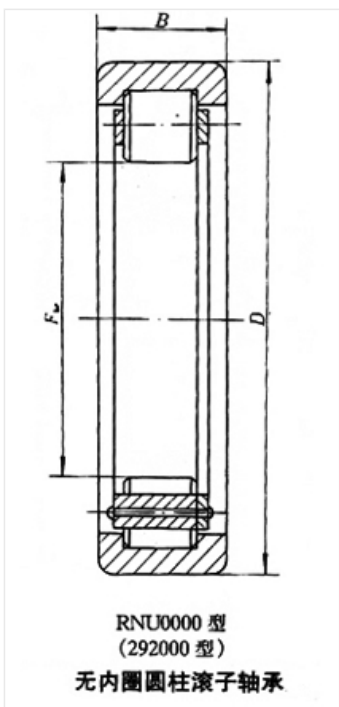

轴承型号 RNU2212X2

外形尺寸(mm)

d: 73

D: 110

B: 26

极限转速(rpm)

脂润滑: -

油润滑: -

额定载荷

Cr(N): -

Cr(N): -

重量(kg) 0.79