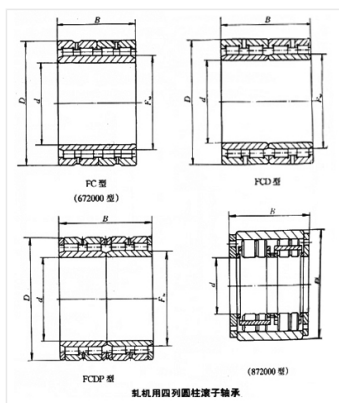

轴承型号 FC3852168Q1

外形尺寸(mm)

d: 190

D: 260

B: 168

极限转速(rpm)

脂润滑: -

油润滑: -

额定载荷

Cr(N): -

Cr(N): -

重量(kg) 27