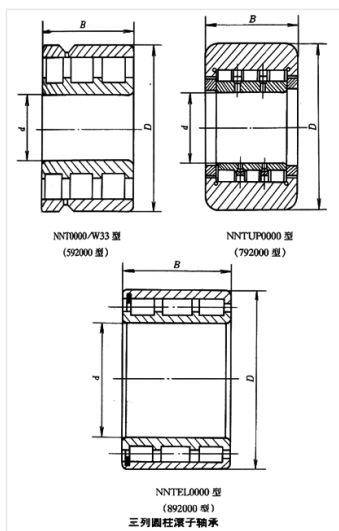

轴承型号 NNTUP626E

外形尺寸(mm)

d: 130

D: 300

B: 172.64

极限转速(rpm)

脂润滑: -

油润滑: -

额定载荷

Cr(N): -

Cr(N): -

重量(kg) 72.21