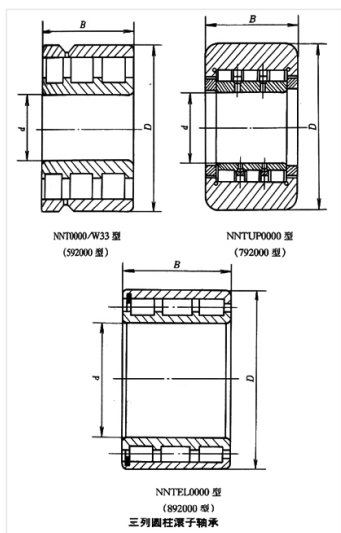

轴承型号 NNTUP4205X2

外形尺寸(mm)

d: 25

D: 52

B: 31.2

极限转速(rpm)

脂润滑: -

油润滑: -