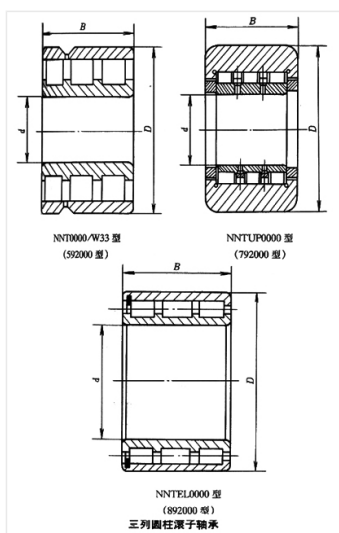

轴承型号 NNTFL5926X2

外形尺寸(mm)

d: 130

D: 180

B: 70

极限转速(rpm)

脂润滑: -

油润滑: -