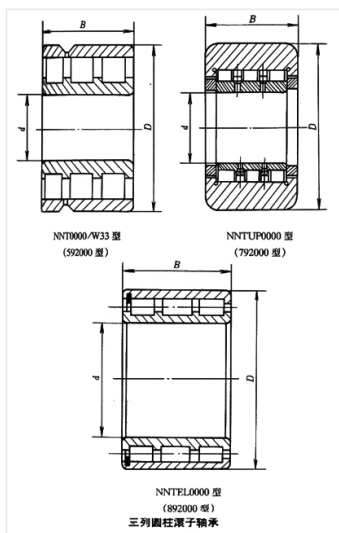

轴承型号 NNTFL6028X3

外形尺寸(mm)

d: 140

D: 200

B: 102

极限转速(rpm)

脂润滑: -

油润滑: -