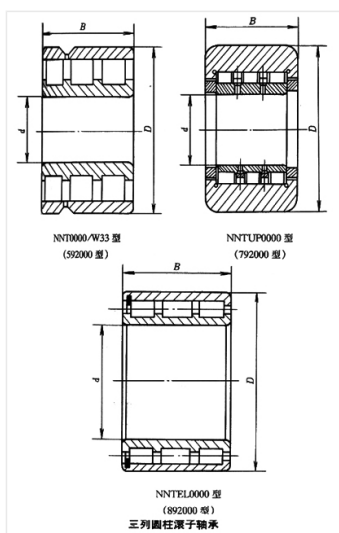

轴承型号 NNT2305E/W33

外形尺寸(mm)

d: 25

D: 62

B: 24

极限转速(rpm)

脂润滑: -

油润滑: -

额定载荷

Cr(N): -

Cr(N): -

重量(kg) 0.376