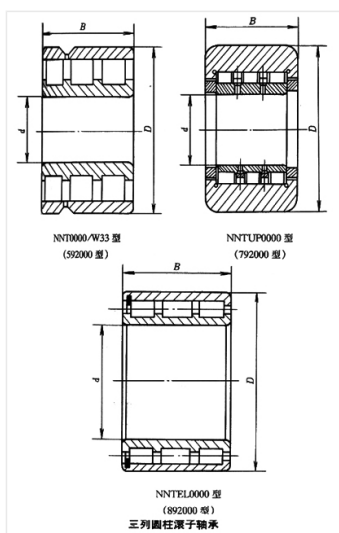

轴承型号 NNTFL6024X3

外形尺寸(mm)

d: 120

D: 175

B: 100

极限转速(rpm)

脂润滑: -

油润滑: -