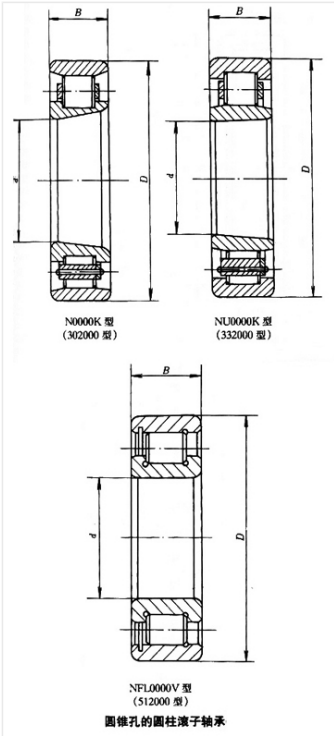

轴承型号 NFL2210V/P6

外形尺寸(mm)

d: 50

D: 90

B: 23

极限转速(rpm)

脂润滑: -

油润滑: -

额定载荷

Cr(N): -

Cr(N): -

重量(kg) 0.94