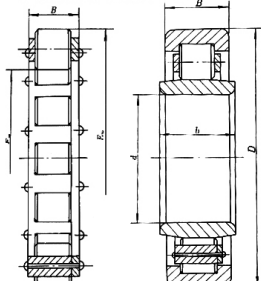

轴承型号 NF315WC/C3

外形尺寸(mm)

d: 75

D: 160

B: 45

极限转速(rpm)

脂润滑: -

油润滑: -

额定载荷

Cr(N): -

Cr(N): -

重量(kg) 4.16

NF0000WC  
(402000 型)

NF0000WCN1 型  
(402000K 型)

宽外圈并有单挡边的圆柱滚子轴承

K000 x 00 x 00 型  
(602000 型)

NU0000WB  
(652000 型)

NJ0000WB1 型  
(552000 型)

保持架组件的圆柱滚子轴承

NFL-N0010WC-2Z 型  
(CL000000-2Z)  
(722000 型)

NUP0000R 型  
(162000 型)

NF0000R 型  
(612000 型)

外圈有止动挡边的圆柱滚子轴承