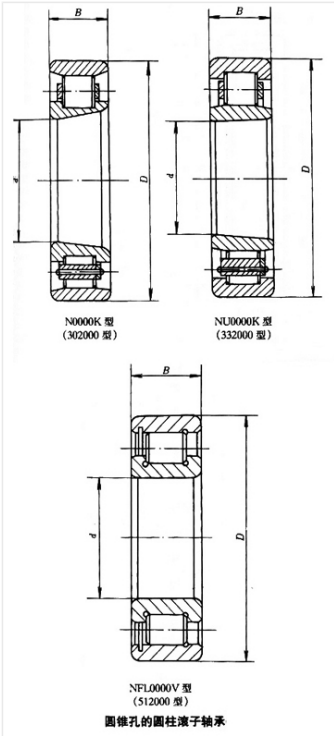

轴承型号 NFL2209V/DB

外形尺寸(mm)

d: 45

D: 85

B: 46

极限转速(rpm)

脂润滑: -

油润滑: -

额定载荷

Cr(N): -

Cr(N): -

重量(kg) 1.194