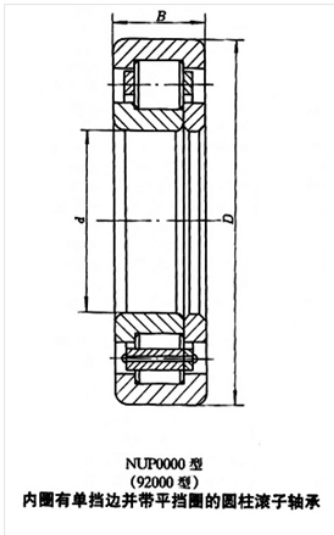

轴承型号 NUP417Q1/S1

外形尺寸(mm)

d: 85

D: 210

B: 52

极限转速(rpm)

脂润滑: -

油润滑: -