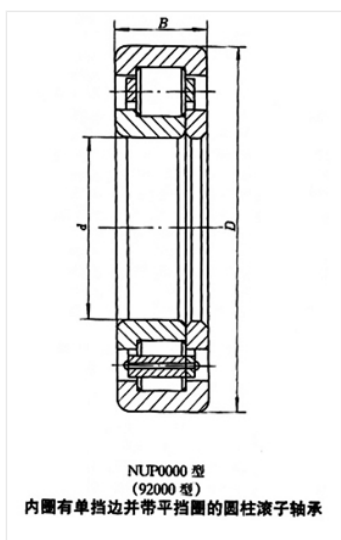

轴承型号 NUP2188

外形尺寸(mm)

d: 440

D: 620

B: 100

极限转速(rpm)

脂润滑: -

油润滑: -