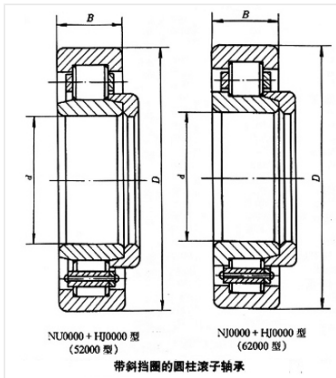

轴承型号 NU248+HJ248

外形尺寸(mm)

d: 240

D: 440

B: 80

极限转速(rpm)

脂润滑: -

油润滑: -

额定载荷

Cr(N): -

Cr(N): -

重量(kg) 70.3