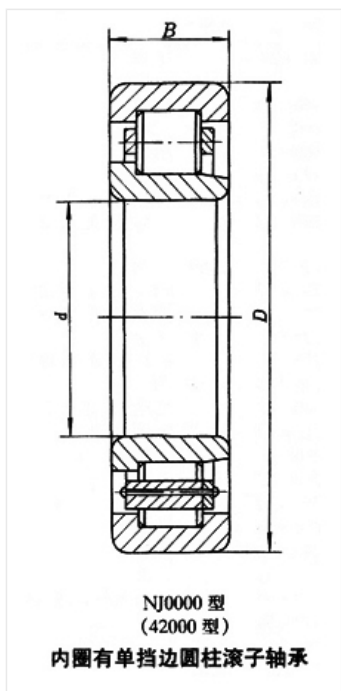

轴承型号 NJ2316Q1/S0

外形尺寸(mm)

d: 80

D: 170

B: 58

极限转速(rpm)

脂润滑: -

油润滑: -

额定载荷

Cr(N): -

Cr(N): -

重量(kg) 6.94