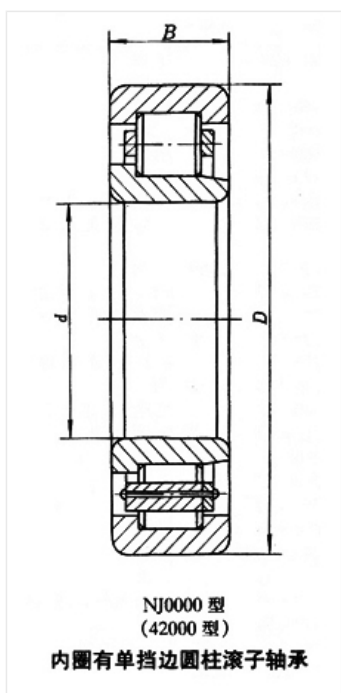

轴承型号 NJ328E/C3

外形尺寸(mm)

d: 140

D: 300

B: 62

极限转速(rpm)

脂润滑: -

油润滑: -