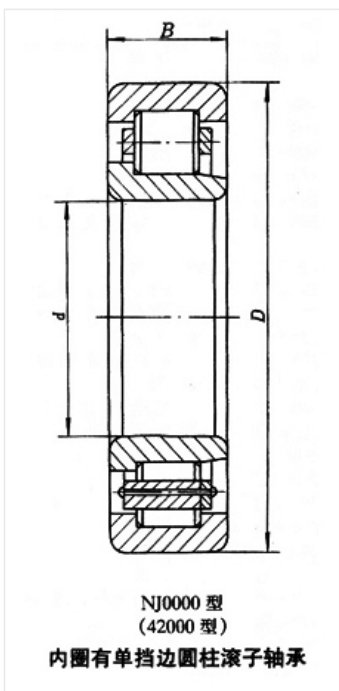

轴承型号 NJ336EM/S0

外形尺寸(mm)

d: 180

D: 380

B: 75

极限转速(rpm)

脂润滑: -

油润滑: -

额定载荷

Cr(N): -

Cr(N): -

重量(kg) 42.7