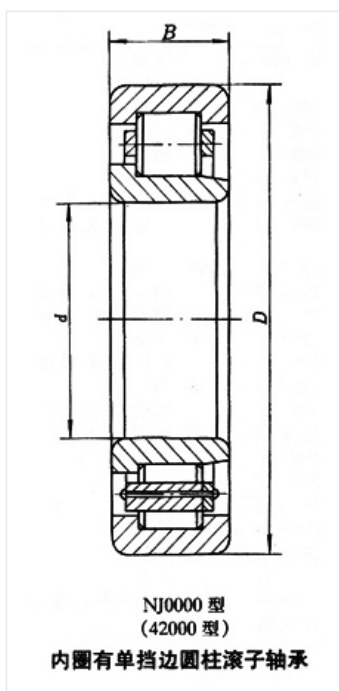

轴承型号 NJ324/C3Z1

外形尺寸(mm)

d: 120

D: 260

B: 55

极限转速(rpm)

脂润滑: -

油润滑: -

额定载荷

Cr(N): -

Cr(N): -

重量(kg) 16