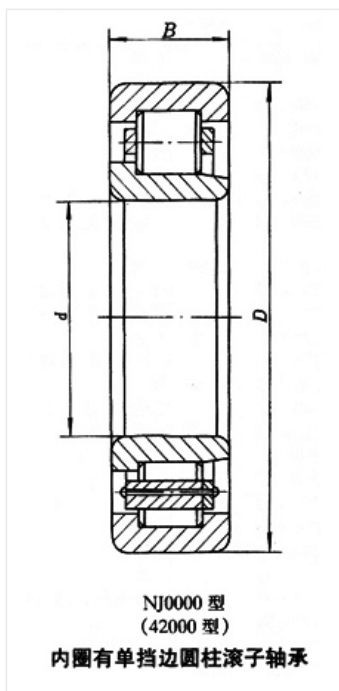

轴承型号 NJ228E/C3

外形尺寸(mm)

d: 140

D: 250

B: 42

极限转速(rpm)

脂润滑: -

油润滑: -

额定载荷

Cr(N): -

Cr(N): -

重量(kg) 8.6