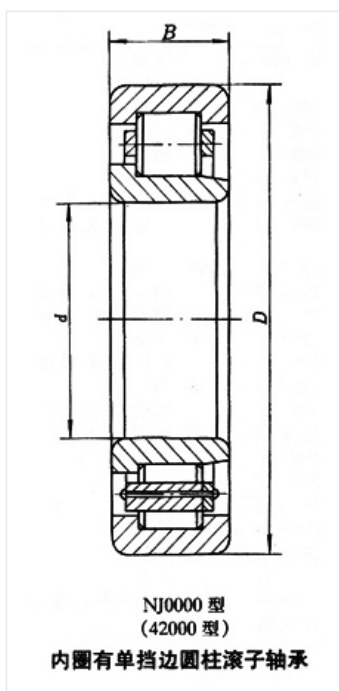

轴承型号 NJ206E/DF

外形尺寸(mm)

d: 30

D: 62

B: 16

极限转速(rpm)

脂润滑: -

油润滑: -

额定载荷

Cr(N): -

Cr(N): -

重量(kg) 0.387