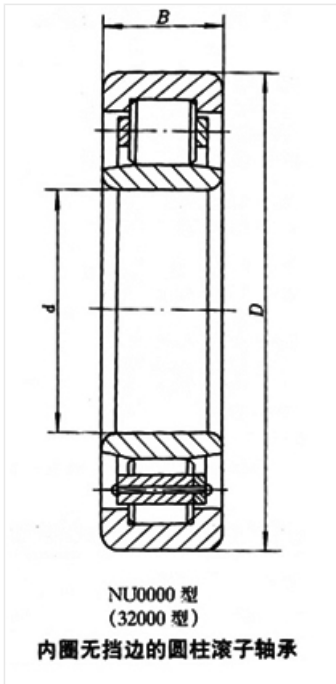

轴承型号 NU2316Q1/P63S0

外形尺寸(mm)

d: 80

D: 170

B: 58

极限转速(rpm)

脂润滑: -

油润滑: -

额定载荷

Cr(N): -

Cr(N): -

重量(kg) 6.4