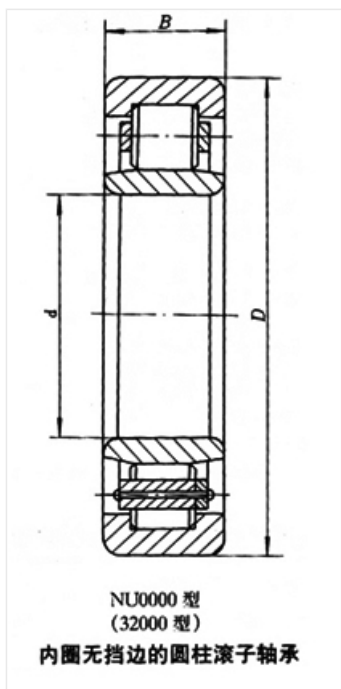

轴承型号 NU322/P63S0

外形尺寸(mm)

d: 110

D: 240

B: 50

极限转速(rpm)

脂润滑: -

油润滑: -

额定载荷

Cr(N): -

Cr(N): -

重量(kg) 11.9