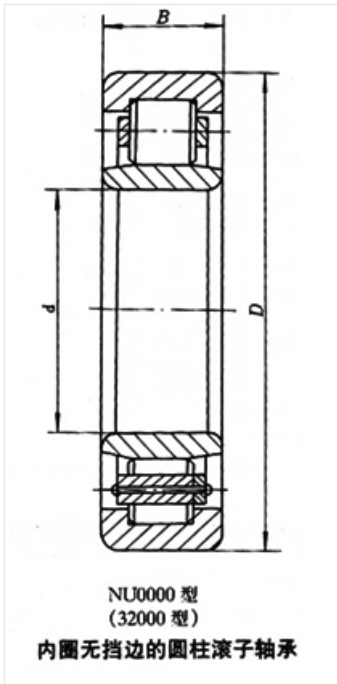

轴承型号 NU324Q1/S0

外形尺寸(mm)

d: 120

D: 260

B: 55

极限转速(rpm)

脂润滑: -

油润滑: -

额定载荷

Cr(N): -

Cr(N): -

重量(kg) 15.4