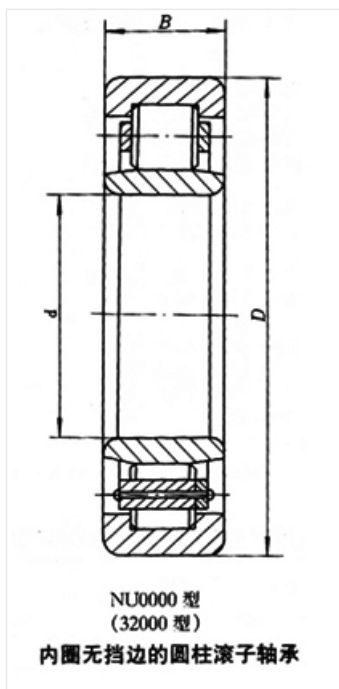

轴承型号 NU313/P63S1

外形尺寸(mm)

d: 65

D: 140

B: 33

极限转速(rpm)

脂润滑: -

油润滑: -