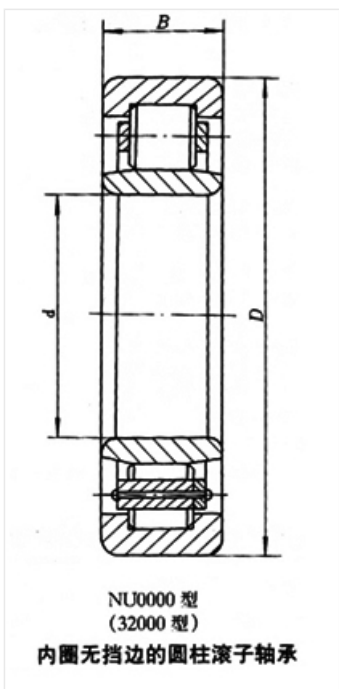

轴承型号 NU232EQ1/S0

外形尺寸(mm)

d: 160

D: 290

B: 48

极限转速(rpm)

脂润滑: -

油润滑: -