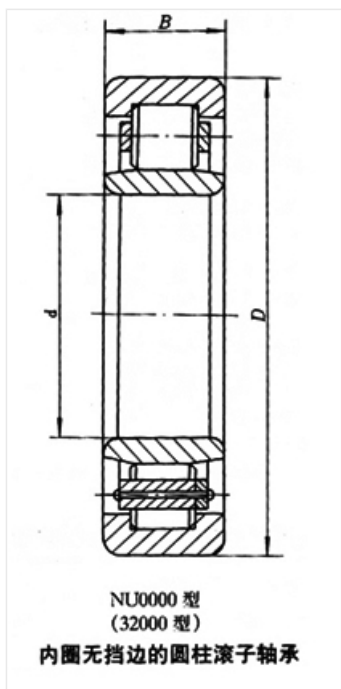

轴承型号 NU232EQ1/P53S0

外形尺寸(mm)

d: 160

D: 290

B: 48

极限转速(rpm)

脂润滑: -

油润滑: -

额定载荷

Cr(N): -

Cr(N): -

重量(kg) 14.2