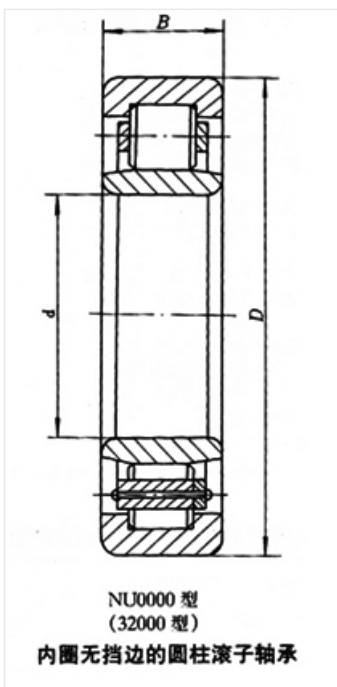

轴承型号 NU226/P53S0

外形尺寸(mm)

d: 130

D: 230

B: 40

极限转速(rpm)

脂润滑: -

油润滑: -

额定载荷

Cr(N): -

Cr(N): -

重量(kg) 7.34