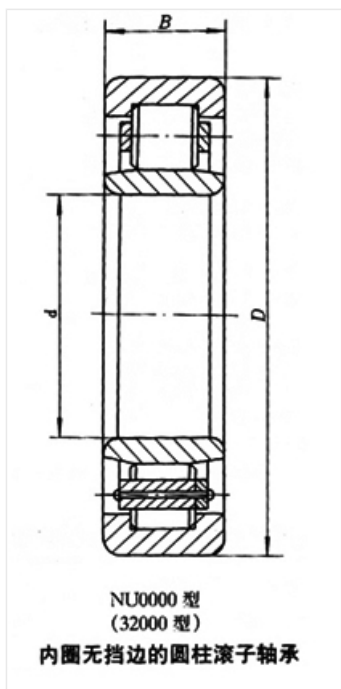

轴承型号 NU226E/C3

外形尺寸(mm)

d: 130

D: 230

B: 40

极限转速(rpm)

脂润滑: -

油润滑: -