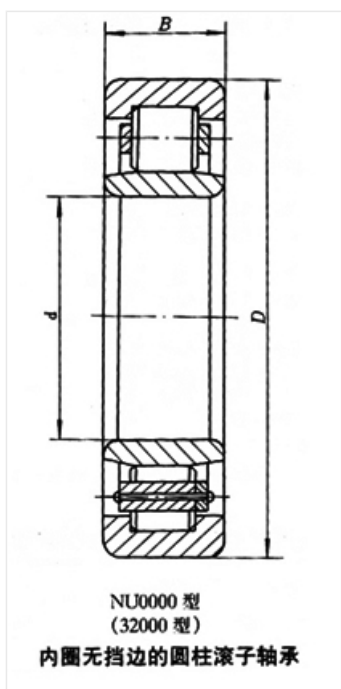

轴承型号 NU211/P6

外形尺寸(mm)

d: 55

D: 100

B: 21

极限转速(rpm)

脂润滑: -

油润滑: -