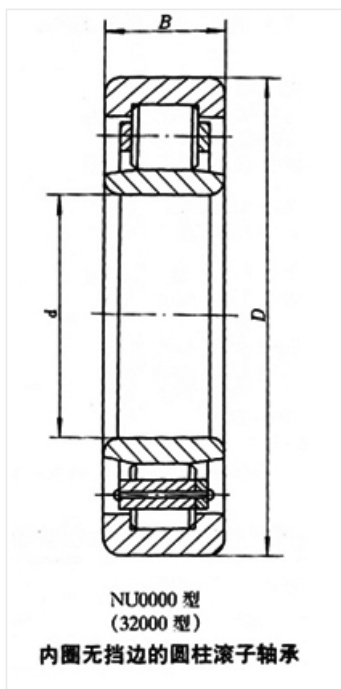

轴承型号 NU224M/S0

外形尺寸(mm)

d: 120

D: 215

B: 40

极限转速(rpm)

脂润滑: -

油润滑: -

额定载荷

Cr(N): -

Cr(N): -

重量(kg) 6.27