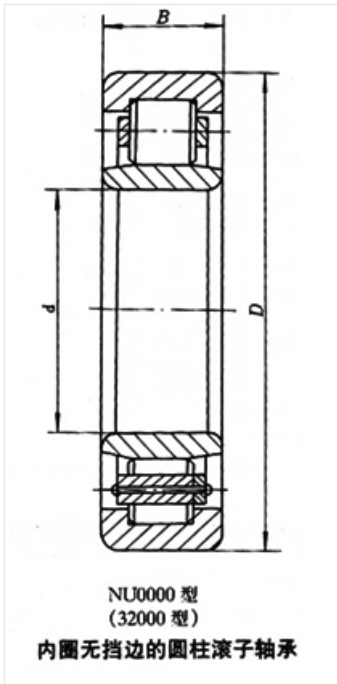

轴承型号 NU220Q1/P63S0

外形尺寸(mm)

d: 100

D: 180

B: 34

极限转速(rpm)

脂润滑: -

油润滑: -