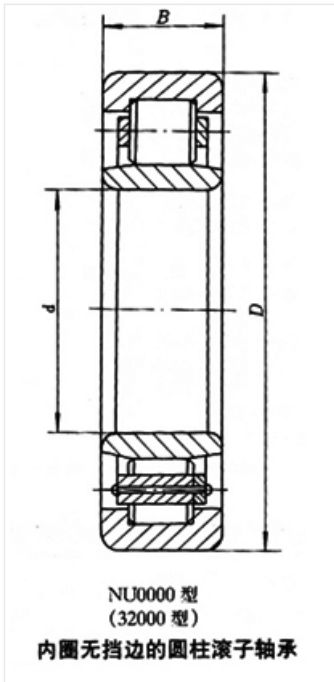

轴承型号 NU224Q1/P63S0

外形尺寸(mm)

d: 120

D: 215

B: 40

极限转速(rpm)

脂润滑: -

油润滑: -

额定载荷

Cr(N): -

Cr(N): -

重量(kg) 6.4