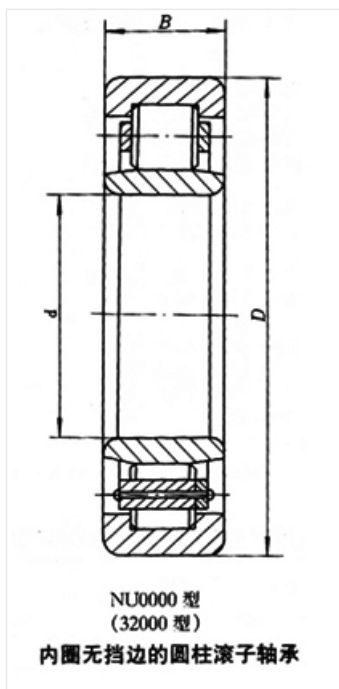

轴承型号 NU3044X3M-1

外形尺寸(mm)

d: 220

D: 350

B: 98

极限转速(rpm)

脂润滑: -

油润滑: -

额定载荷

Cr(N): -

Cr(N): -

重量(kg) 38.4