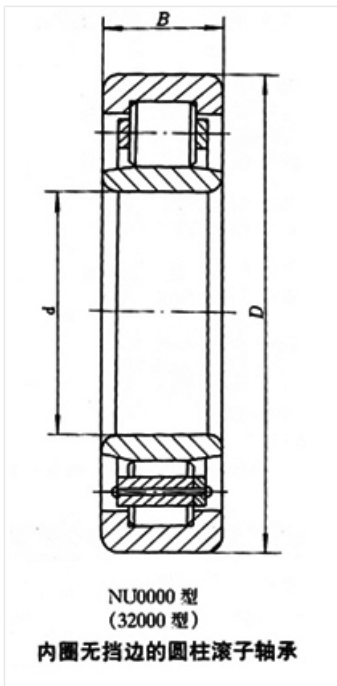

轴承型号 NU1044/P63S0

外形尺寸(mm)

d: 220

D: 340

B: 56

极限转速(rpm)

脂润滑: -

油润滑: -

额定载荷

Cr(N): -

Cr(N): -

重量(kg) 19